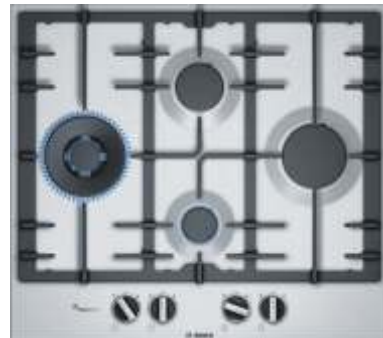

Plită cu gaz inox 60 cm
Bosch - PCI6A5B90

1699lei
~~2141lei~~

- 4 arzătoare pe gaz - 1 arzător mare, 2 arzătoare normale, 1 arzător economic
- Putere maximă conectată gaz: 97,5 kW
- Arzător normal (sus): 1,75 kW
- Arzător mare (dreapta): 3 kW
- Arzător economic (jos): 1 kW
- Arzător Wok (stânga): 4 kW
- Aprindere la 1 singură mână
- Siguranță (termoelectrică) cu supravegherea flăcării
- **Suporturi din fontă** pentru vase
- Duze pentru GPL (28-30/37 mbar) incluse
- Presetat pentru gaz natural (20 mbar)
- **FlameSelect** reglarea precisă a intensității în 9 trepte
- Inox antiamprentă

DATE TEHNICE / DIMENSIUNI:

- Grosimea minimă a blatului de încorporare: 30 mm
- Dimensiuni: (ÎxLxA) 45 x 582 x 520 mm
- Dimensiuni nișă (ÎxLxA): 45 x 560 x 480 mm