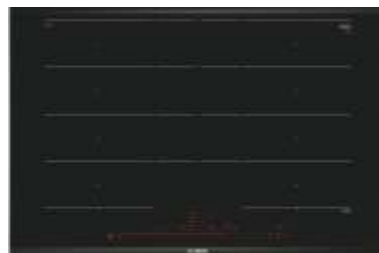

Plită inducție 80 cm Bosch - PXY875DC1E

4949lei
~~6128lei~~

- Panou **Direct Select Premium** touch control
- 4 zone de gătit prin inducție cu 2 zone **FlexInduction** extinse
- Sticlă vitroceramică HighSpeed design fațetat frontal și spate, profile laterale
- **QuickStart** - autodetectare și activare a zonei de gătit
- Funcție **Restart** - recuperare setări la oprirea accidentală
- Deconectare automată de siguranță
- Funcție **PowerBoost** pentru toate zonele de gătit
- Funcție **PanBoost** pentru încălzire rapidă tigăi
- **PerfectFry**: Pentru o rumenire perfectă a alimentelor prăjite, datorită controlului cu senzor, cu 5 nivele de temperatură.
- **PerfectCook Ready**

DATE TEHNICE / DIMENSIUNI:

- Grosimea minimă a blatului de încorporare: 16 mm
- Putere maxim consumată: 7,4 kW
- Dimensiuni: (ÎxLxA) 51 x 816 x 527 mm
- Dimensiuni nișă (ÎxLxA): 51 x 750 x 490 mm