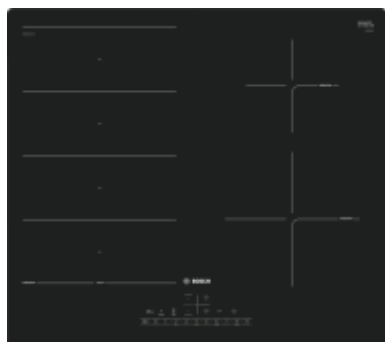

Plită inducție 60 cm
Bosch - PXE611FC1E

3099lei
~~3807lei~~

- **DirectSelect** - panou de control direct touch, intuitiv
- 4 zone de gătit prin inducție cu o zonă **FlexInduction** extinsă
- Sticlă vitroceramică HighSpeed
- Funcție **QuickStart** - detectare și activare automată a zonei de gătit
- Funcție **Restart** - recuperare setări la oprirea accidentală a plitei
- Indicator de căldură reziduală în 2 trepte
- Timer cu deconectare pentru fiecare zonă de gătit Timer - Semnal sonor
- Deconectare automată de siguranță
- Funcție **PowerBoost** pentru toate zonele de gătit
- **PerfectFry** cu 4 trepte de temperatură

DATE TEHNICE / DIMENSIUNI:

- Grosimea minimă a blatului de încorporare: 30 mm
- Putere maxim consumată: 7,4 kW
- Dimensiuni: (ÎxLxA) 51 x 592 x 522 mm
- Dimensiuni nișă (ÎxLxA): 51 x 560 x 490 mm