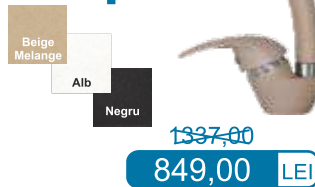

1337,00
849,00 LEI

Nina