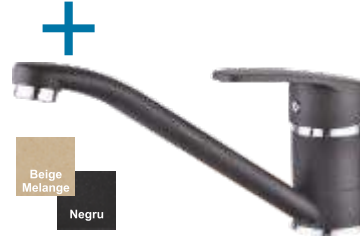

+

1457,00

999,00 LEI