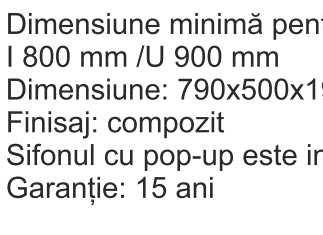

1586,00
1299,00 LEI

1870,00
1579,00 LEI

1757,00
1519,00 LEI

ATROX 50

Dimensiune minimă pentru dulap:
I 800 mm /U 900 mm
Dimensiune: 790x500x195 mm
Finisaj: compozit
Sifonul cu pop-up este inclus în preț
Garanție: 15 ani