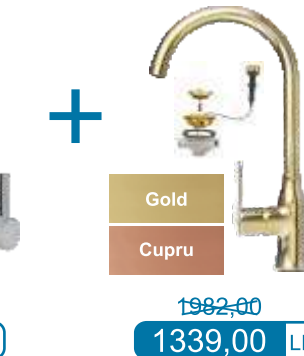

ATROX 10

Dimensiune minimă pentru dulap: I 400/U 500 mm
Dimensiune: 400x500x195 mm
Finisaj: compozit
Sifonul cu pop-up este inclus în preț
Garanție: 15 ani

Siros

Delos

Lola

ALVEUS

Garantie
baterii
2 ani

alb G11