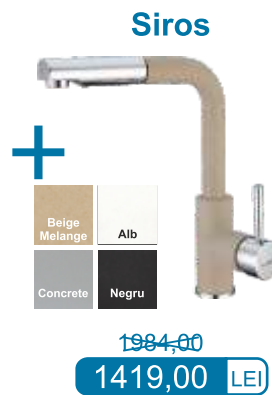

ATROX 20

Dimensiune minimă pentru dulap: I 450 /U 600 mm

Dimensiune: 470x500x195 mm

Finisaj: compozit

Sifonul cu pop-up este inclus în preț

Garanție: 15 ani

ALLROUND MINI inclus