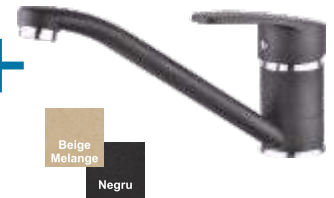

negru G91

NIAGARA 10

Dimensiune minimă pentru dulap: 500 mm
Dimensiune: Ø510x175 mm
Reversibilă
Finisaj: compozit
Sifonul este inclus în preț
Garanție cuvă: 15 ani

GM 230

1337,00
849,00 LEI

Nina

1257,00
809,00 LEI