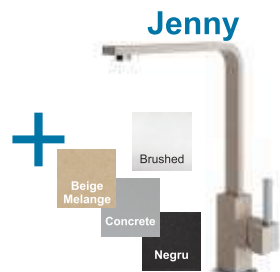

Finisaj: compozit Granital

Sifonul cu pop-up este inclus în preț

Garanție: 15 ani

~~2991,00~~

2499,00 LEI

Culori disponibile

PROMO

alb G11

bej G55

concrete G81

negru G91

GM 230

~~1477,00~~

909,00 LEI

~~1698,00~~

1169,00 LEI

FORMIC 20

Dimensiune minimă pentru dulap: 1 500 /U 600 mm

Dimensiune: 520x510x200 mm

Montaj: încastabilă și sub blat

Finisaj: compozit

Sifonul cu pop-up este inclus în preț

Garanție cuvă: 15 ani

~~1773,00~~