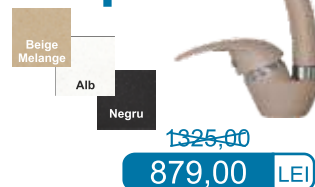

Kati

1437,00
899,00 LEI

PROMO

alb G11

bej G55

negru G91

GM 230

1325,00
879,00 LEI