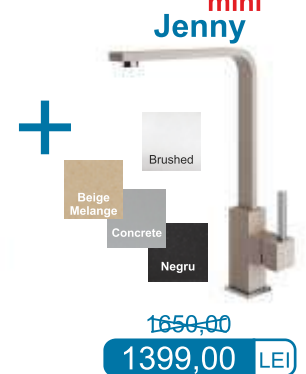

Sifonul cu pop-up este inclus în preț

Garanție: 15 ani

ALLROUND MINI inclus

ALLROUND
mini

alb G11

bej G55

concrete G81

terra G22

negru G91

ATROX 30

Dimensiune minimă pentru dulap: I 600 /U 800 mm

Dimensiune: 590x500x195 mm

Finisaj: compozit

Sifonul cu pop-up este inclus în preț

Garanție: 15 ani

ALVEUS