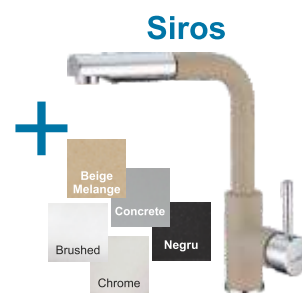

FORMIC 20

Dimensiune minimă pentru dulap: 1 500 /U 600 mm

Dimensiune: 520x510x200 mm

Montaj: încastabilă și sub blat

Finisaj: compozit

Sifonul cu pop-up este inclus în preț

Garanție cuvă: 15 ani

~~1773,00~~

1349,00 LEI

~~1777,00~~

1369,00 LEI

ALVEUS

Garantie
baterii
2 ani

	Kati	Arc110	Jenny
+			
	1444,00 1089,00 LEI	1728,00 1369,00 LEI	1645,00 1309,00 LEI
	Siros	Delos	Lola
+			
	1984,00 1489,00 LEI	1850,00 1449,00 LEI	1694,00 1509,00 LEI