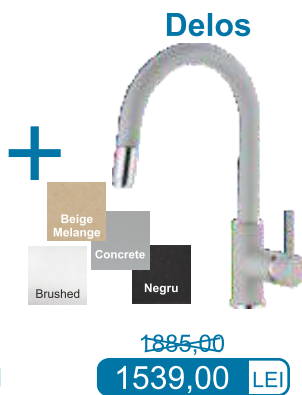

Sifonul cu pop-up este inclus în preț

Garanție: 15 ani

ALLROUND MINI inclus

ALLROUND
mini

alb G11

bej G55

concrete G81

terra G22

negru G91

ATROX 30

Dimensiune minimă pentru dulap: I 600 /U 800 mm

Dimensiune: 590x500x195 mm

Finisaj: compozit

Sifonul cu pop-up este inclus în preț

Garanție: 15 ani

ALVEUS