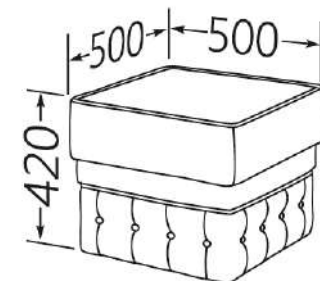

ROYAL BUTTONS

3680 lei

Canapea Royal Buttons

Materiale disponibile: catifea, denim, stofă
Extensibilă: DA
Ladă de depozitare: NU

2229 lei

Fotoliu Royal Buttons

Materiale disponibile: catifea, denim, stofă
Extensibil: NU
Ladă de depozitare: NU

de la 400 lei

Puf Accesoriu Royal Buttons

Materiale disponibile: catifea, denim, stofă
Extensibil: NU
Ladă de depozitare: DA*
* opțiune extra