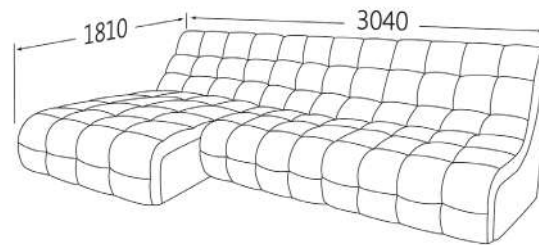

PALOMA

8430 lei

Colțar Paloma

Materiale disponibile: catifea, denim, stofă
Extensibil: DA
Ladă de depozitare: DA

6896 lei

Colțar cu otoman Paloma

Materiale disponibile: catifea, denim, stofă
Extensibil: DA
Ladă de depozitare: DA

4215 lei

Canapea extensibilă Paloma

Materiale disponibile: catifea, denim, stofă
Extensibilă: DA
Ladă de depozitare: DA