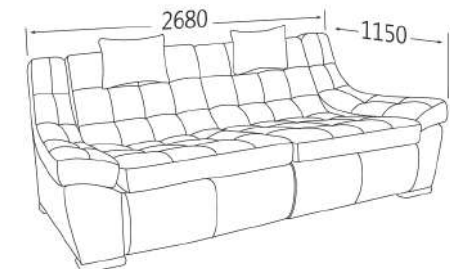

Canapea modulară extensibilă Sierra

Materiale disponibile: catifea, denim, stofă

Extensibilă: DA*

Ladă de depozitare: DA

* cu mecanism de extindere Puma/Telescop