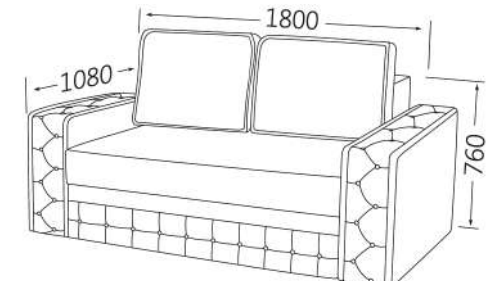

Canapea Extensibilă Marisa (2 locuri)

Materiale disponibile: catifea, denim, stofă
Extensibilă: DA
Ladă de depozitare: DA