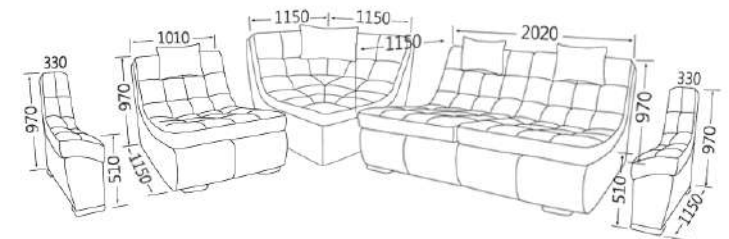

### Colțar modular Sierra

Materiale disponibile: catifea, denim, stofă

Extensibil: DA

Ladă de depozitare: DA

\* cu sistem unic Puma/cu ladă

\*\* fiecare element poate fi achiziționat și separat

\*\*\* modelul cu cotiere începând de la 8689 lei