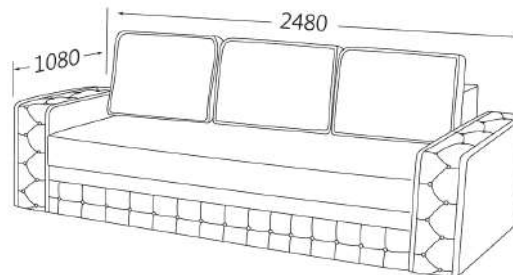

## Canapea Extensibilă Marisa (3 locuri)

Materiale disponibile: catifea, denim, stofă  
Extensibilă: DA  
Ladă de depozitare: DA

3579 lei