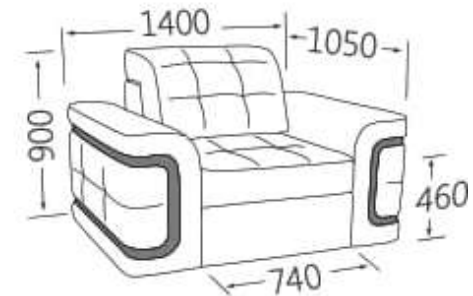

Fotoliu extensibil Aurora

Material: piele
Extensibil: DA*
Ladă de depozitare: DA
* opțiune extra