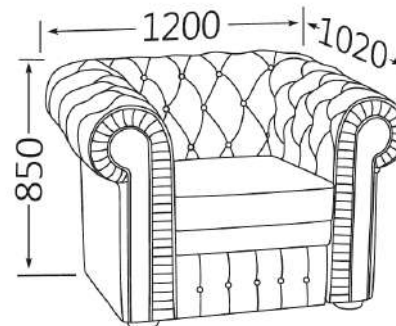

de la 400 lei

Puf Accesoriu Royal Buttons

Materiale disponibile: catifea, denim, stofă
Extensibil: NU
Ladă de depozitare: DA*
* opțiune extra