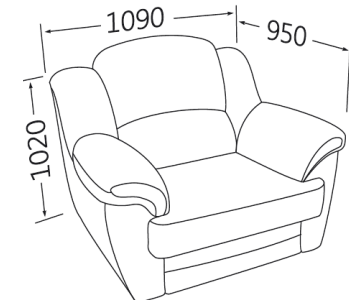

Fotoliu

Materiale disponibile: catifea, denim, stofă
Extensibil: DA*
Ladă de depozitare: DA**

*, ** opțiuni extra