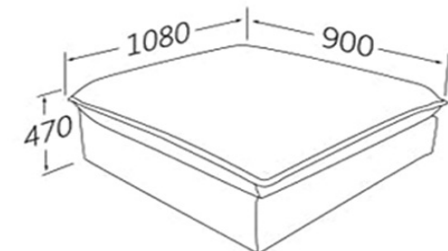

Puf Alison

Materiale disponibile: catifea, denim, stofă

Extensibil: NU

Ladă de depozitare: DA*

* opțiune extra